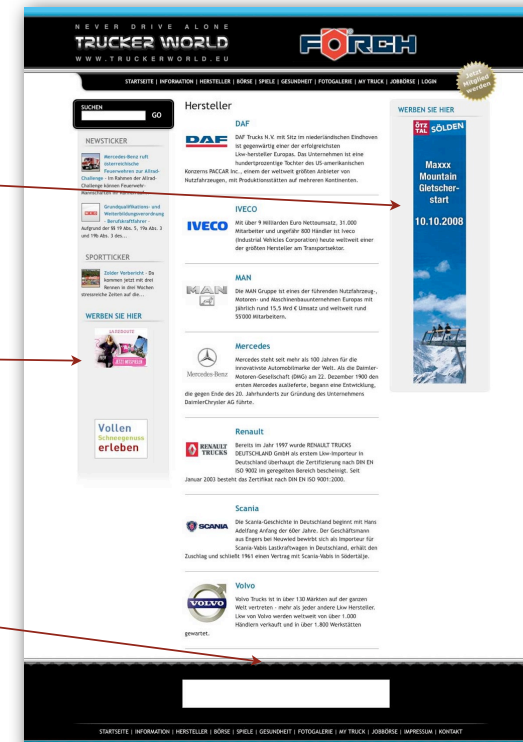

Fixplatzierungen möglich, Preis auf Anfrage.

Startseite:

Werbeformen: (Größen und Platzierungen)

Skyscraper
160 x 600

Button
120 x 90

xlarge Banner
728 x 60
oder
Fullbanner
468 x 60

Folgeseite:

Kontakt: office@truckerworld.eu oder +43/2622/21907. Aktuelle Visits & Page-Impressions auf Anfrage.