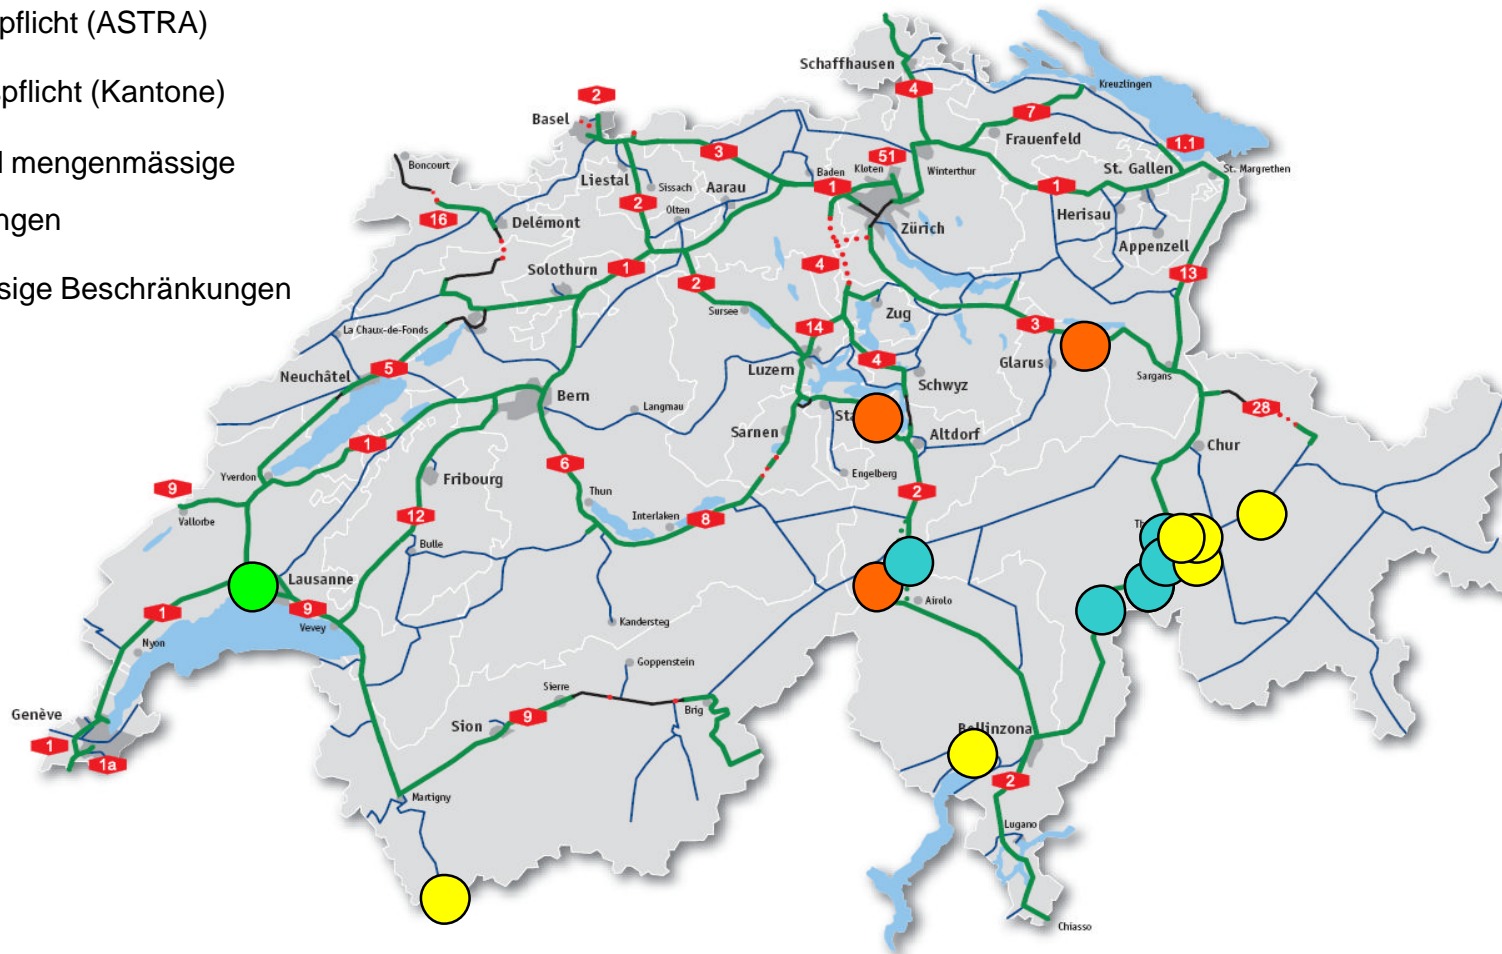

# Strassentunnel mit Bewilligungspflicht oder anderen Beschränkungen für Transporte mit gefährlichen Gütern

- Bewilligungspflicht (ASTRA)
- Bewilligungspflicht (Kantone)
- zeitliche und mengenmässige Beschränkungen
- mengenmässige Beschränkungen

— Nationalstrassen  
 (SR 725.113.11)  
— Hauptstrassen  
 (SR 725.116.23)